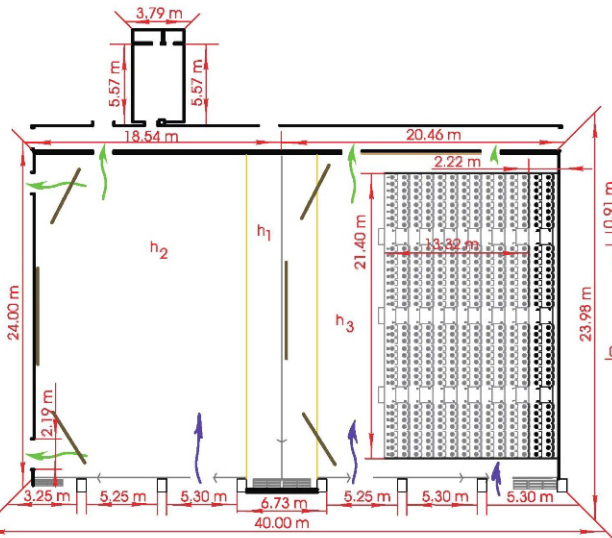

Omega 1; 2

Meeting & Events

- sienas, kollonas
walls, collons
- izmēri
proportions
- ieejas
entrance
- avārijas izeja
emergency exit
- bīdāmā siena
moving wall
- griestu rielles
ceiling relief
- ekrāns
screen
- logi
windows
- tulkas kabīnes
transition rooms

$h_1 = 4.99$ m

$h_2 = 4.96$ m

$h_3 = 4.96$ m