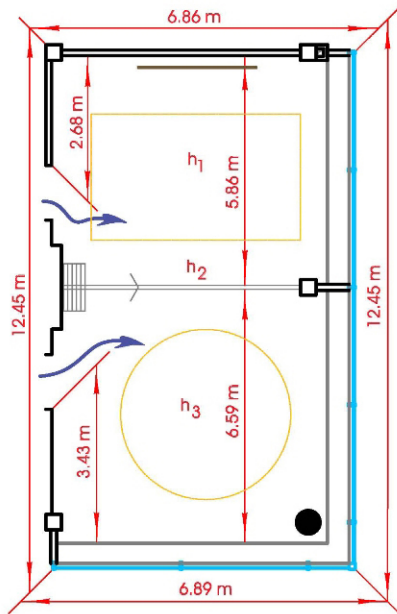

Gamma I; 2

Meeting & Events

■ sienas, kolonnas
walls, collons

■ izmēri
proportions

■ ieejas
entrance

■ logi
windows

■ bīdāmā siena
moving wall

■ griestu reliefs
ceiling relief

■ ekrāns
screen

$$h_1 = 2.88 \text{ m}$$

$$h_2 = 2.69 \text{ m}$$

$$h_3 = 2.88 \text{ m}$$