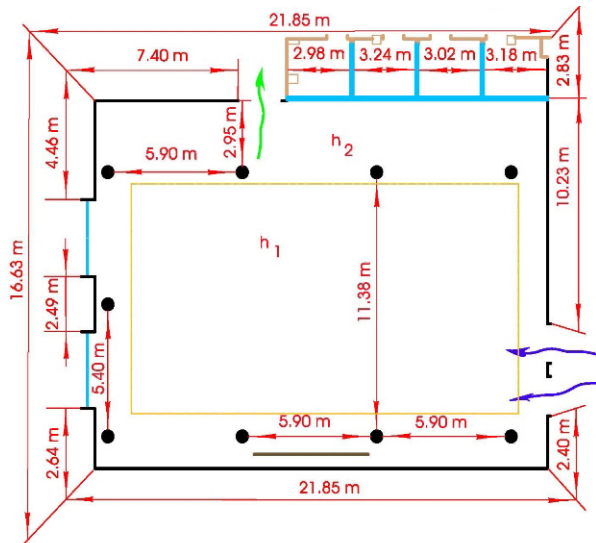

## Meeting & Events

- sienas, kolonas  
walls, collons
- izmēri  
proportions
- ieejas  
entrance
- avārijas izzeja  
emergency exit
- logi  
windows
- ekrāns  
screen
- griestu reliefs  
cieling relief
- tuļku kabīnes  
transation rooms

$$h_1 = 3.51 \text{ m}$$

$$h_2 = 3.18 \text{ m}$$